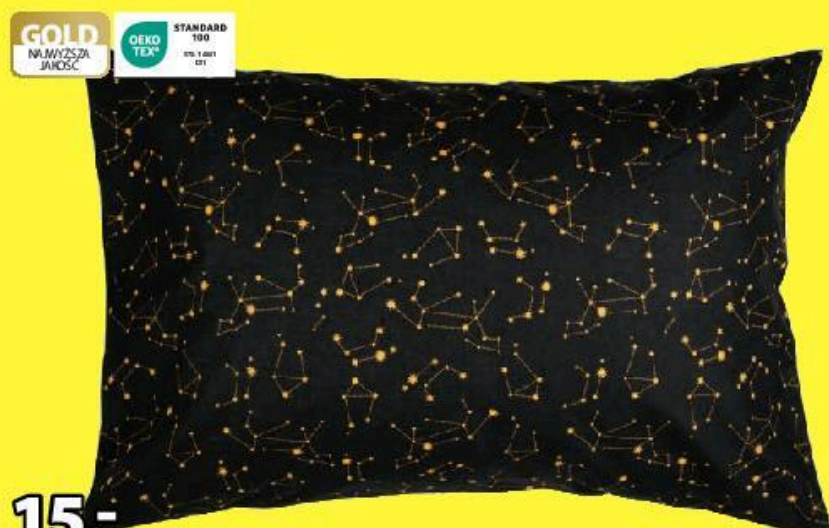

RABAT DO 60% NA WYBRANE POSZEWKI NA PODUSZKI

15,-

Rabat 60%

Najniższa cena z 30 dni przed obniżką: 39,95 (Rabat 60%)
Cena regularna: 39,95 (Rabat 60%)

KRONBORG
OF DENMARK

POSZEWKA NA PODUSZKĘ APRIL
100% bawełna. 50x70/75 cm 1 SZT.

RABAT DO 55% NA WYBRANE PRZEŚCIERADŁA

GOLD NAJWYŻSZA JAKOŚĆ **OEKO TEX** STANDARD 100
140x200x6-10 cm 65,-
160x200x6-10 cm 70,-
180x200x6-10 cm 80,-

40,-

Rabat 55%

Najniższa cena z 30 dni przed obniżką: 89,95 (Rabat 55%)
Cena regularna: 89,95 (Rabat 55%)

KRONBORG
OF DENMARK

PRZEŚCIERADŁO NA TOPMATERAC ELENORA
100% bawełna. Prześcieradło z gumką na topmaterac. 90x200x6-10 cm 1 SZT.